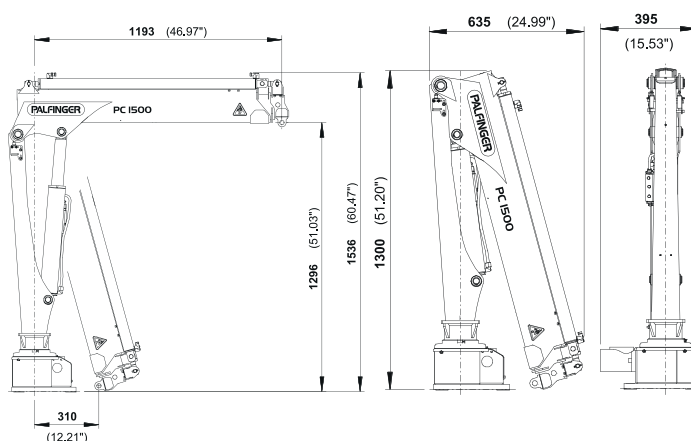

Specifiche tecniche PALFINGER PC 1500

Momento massimo di sollevamento	1,4 mt / 13,6 kNm
Forza massima di sollevamento	990 kg / 9,7 kN
Sbraccio massimo idraulico	3,1 m
Sbraccio massimo manuale	4,2 m
Angolo di rotazione	325°
Spazio necessario per il montaggio	0,40 m
Larghezza gru ripiegata	0,64 m
Pressione di lavoro	200 bar
Portata della pompa raccomandata	6 l/min
Portata residua	720 kg
Peso gru standard	164 kg
Lunghezza	4.685 mm
Larghezza	1.966 mm

m	1.2	2.1	3.1	4.2
kg max.	990	630	440	270

Specifiche tecniche Piaggio Porter NP6

Cilindrata	1.498 cc
Potenza massima (kW@giri/min)	78@6.000 (Benzina) / 75@6.000 (GPL)
BENZINA/ GPL	
Serbatoi	45 lt (Benzina) / 55 lt (GPL)
Velocità massima	120 Km/h
Posti	2
Batteria	12 V - 49 Ah - 470 A
Freni Anteriori	A disco
MTT	2.520 Kg
Passo	3.250 mm
Lunghezza	4.685 mm
Larghezza	1.966 mm

Dimensione Cassone Fisso

Lunghezza	3.050 mm
Larghezza	1.810 mm

Realizzato da **PALFINGER ITALIA S.P.A.**
in collaborazione con:

- TRUCK ITALIA, concessionario PIAGGIO
- PIAGGIO COMMERCIALE
- PINTO ALLESTIMENTI